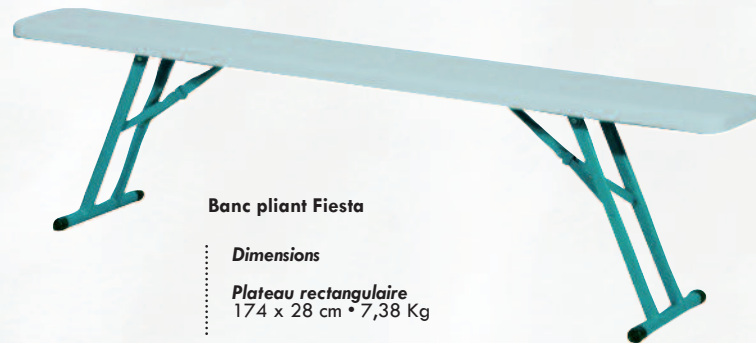

gamme RÉUNIR

Tables Piantes FIESTA

56

Mange debout

Dimensions

Plateau rectangulaire
ø 78 x H 118 cm • 8,80 Kg

Banc pliant Fiesta

Dimensions

Plateau rectangulaire
174 x 28 cm • 7,38 Kg

Table ronde

Dimensions

Plateau rond
ø 152 cm • 18,52 Kg
ø 178 cm • 33,53 Kg

Table rectangulaire

Dimensions

Plateau rectangulaire
152 x 76 cm • 12,58 Kg
183 x 76 cm • 13,99 Kg

polyéthylène

Chariot à ridelles pour tables Fiesta

Pour tables dimensions

152 x 76 cm ou 183 x 76 cm
Capacité : jusqu'à 15 tables

Solide et plus résistante que les tables classiques.