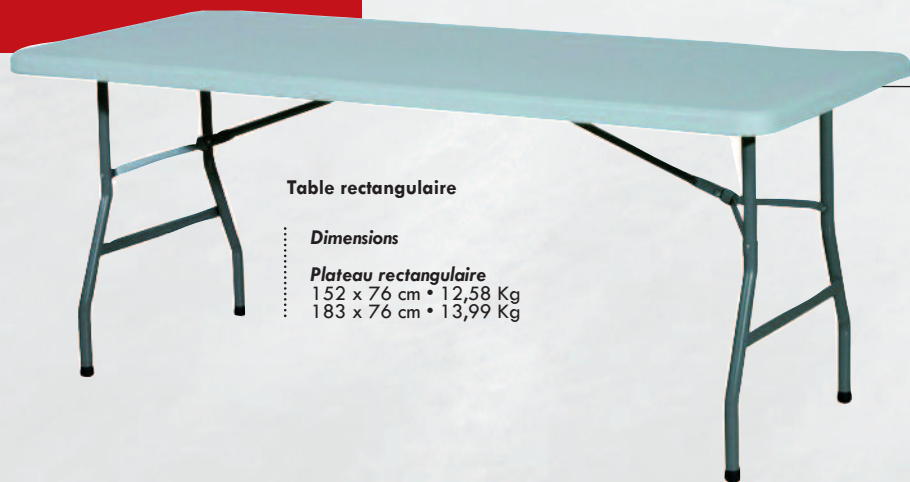

gamme RÉUNIR

Tables Piantes FIESTA

56

Mange debout

Dimensions

Plateau rectangulaire
ø 78 x H 118 cm • 8,80 Kg

Banc pliant Fiesta

Dimensions

Plateau rectangulaire
174 x 28 cm • 7,38 Kg

Table ronde

Dimensions

Plateau rond
ø 152 cm • 18,52 Kg
ø 178 cm • 33,53 Kg

Table rectangulaire

Dimensions

Plateau rectangulaire
152 x 76 cm • 12,58 Kg
183 x 76 cm • 13,99 Kg

polyéthylène

Chariot à ridelles pour tables Fiesta

Pour tables dimensions

152 x 76 cm ou 183 x 76 cm
Capacité : jusqu'à 15 tables

Solide et plus résistante que les tables classiques.