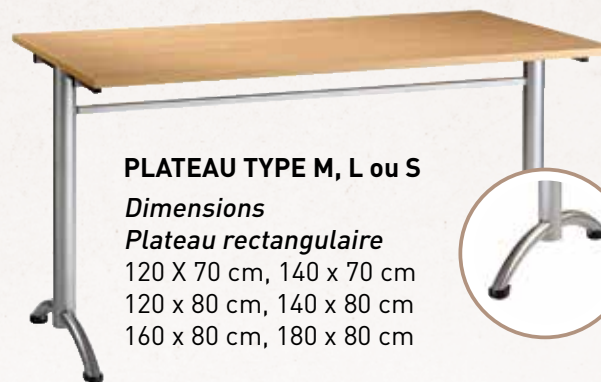

04/

TABLES FIXÉO CLARI

PLATEAU TYPE M, L ou S

Dimensions

Plateau rectangulaire

120 X 70 cm, 140 x 70 cm

120 x 80 cm, 140 x 80 cm

160 x 80 cm, 180 x 80 cm

Piètement tube ø 60 et 35 mm

Plateau carré

70 x 70 cm, 80 x 80 cm

Mange debout

70 x 70 cm, 80 x 80 cm

140 x 70 cm, 140 x 80 cm

Mange debout
ø 60 cm

Plateau rond
ø 120 cm

Plateau demi-rond

1/2 rond 140 x 70 cm

1/2 rond 160 x 80 cm